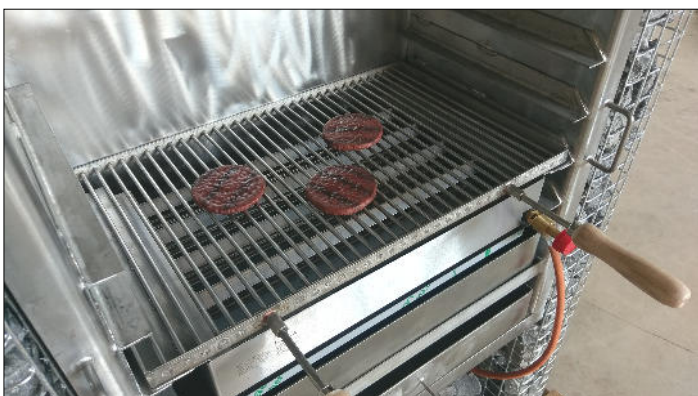

Zeitlos

Die Ausführung im Steinkorbstil bürgt für ein zeitloses Design und eine lange Lebensdauer. Hitze und Frost übersteht das Cheminée, welches ohne Schamottsteine, Mörtel und andere Klebstoffe auskommt, problemlos. Das Entsorgen der Asche erledigen Sie spielend leicht mittels integrierter Schublade und für die gründliche Reinigung entnehmen Sie den gesamten Brennraum ganz einfach aus der Halterung.

Ihre Vorteile auf einen Blick:

- Lange Lebensdauer dank Witterungsbeständigkeit
- Jederzeit ohne Demontage transportierbar
- Pflegeleicht dank rostfreien Materialien
- Grosser, höhenverstellbarer Grillrost
- Einfache Entsorgung der Asche dank Schublade
- Feuerhaken und Ablagegelegenheit

Erweiterungsmodule:

- Backofen mit Thermometer
- Grillspiesse mit Kohlekorb für das indirekte Grillen
- Gasgrilleinsatz für die Ungeduldigen